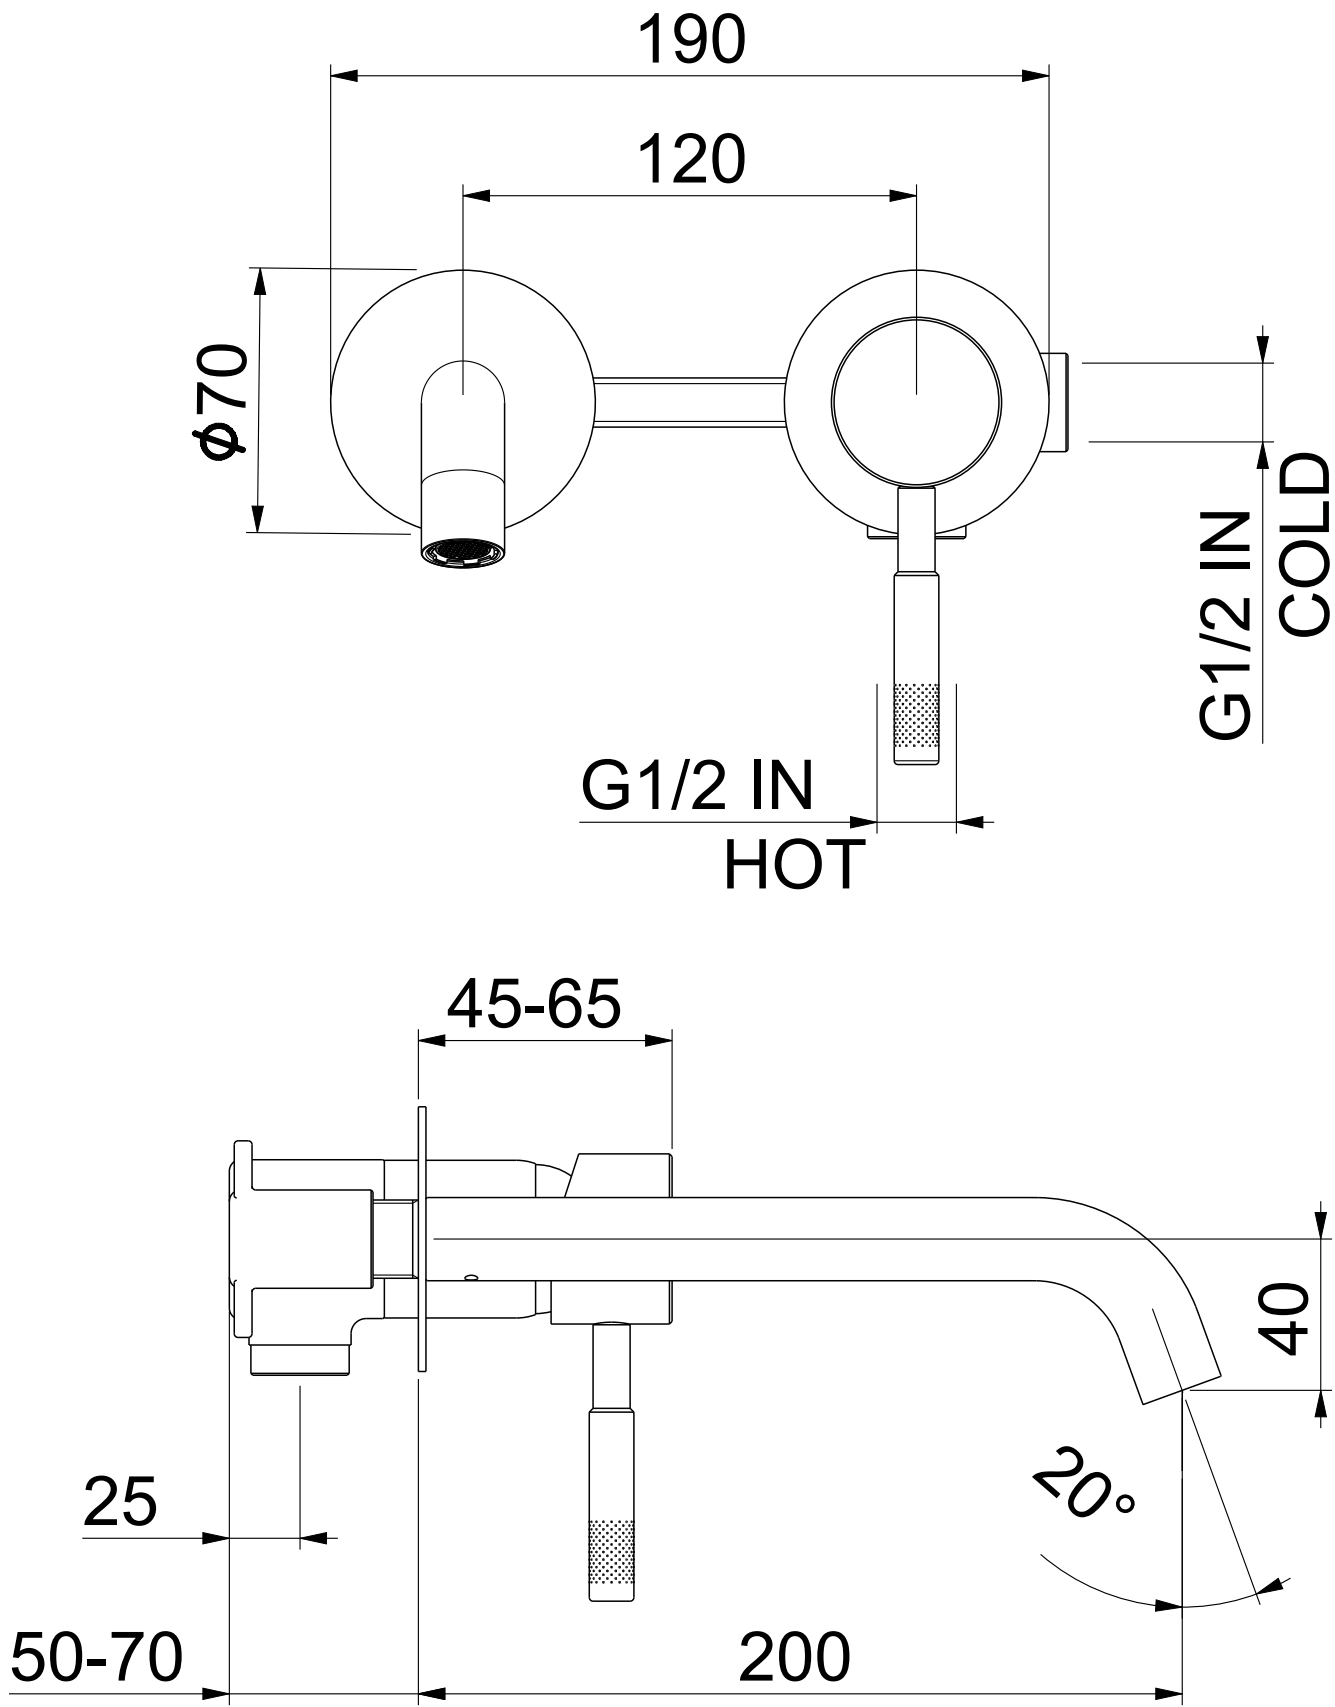

Descrizione Miscel. Lava Muro bocca tonda piastre separate TONDE	Serie A-full	Data 18-Jul-22
Vetta Rubinetterie www.vettarubinetterie.it	Codice AF172009