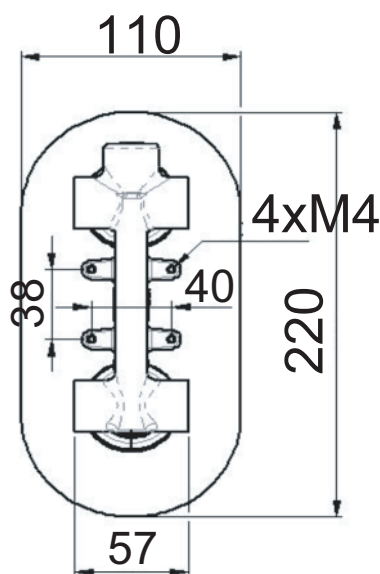

SCHEDA TECNICA TECHNICAL FEATURES

**Vetta
Rubinetterie**

ART. COD.

AF1122T2

MATERIALI / MATERIALS

OTTONE / BRASS

UNI EN 248