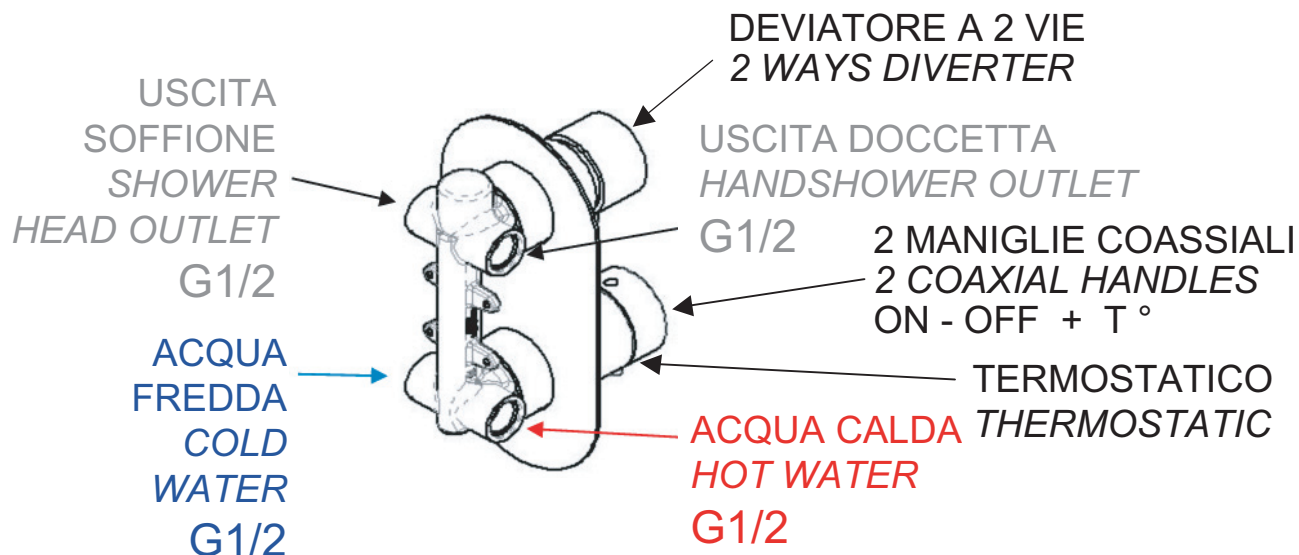

SCHEDA TECNICA TECHNICAL FEATURES

**Vetta
Rubinetterie**

ART. COD.

AF1122T2

MATERIALI / MATERIALS

OTTONE / BRASS

UNI EN 248