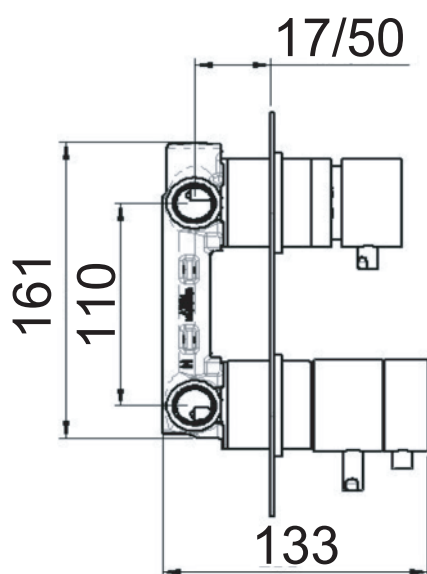

SCHEDA TECNICA TECHNICAL FEATURES

**Vetta
Rubinetterie**

ART. COD.

AF1122T2

MATERIALI / MATERIALS

OTTONE / BRASS

UNI EN 248