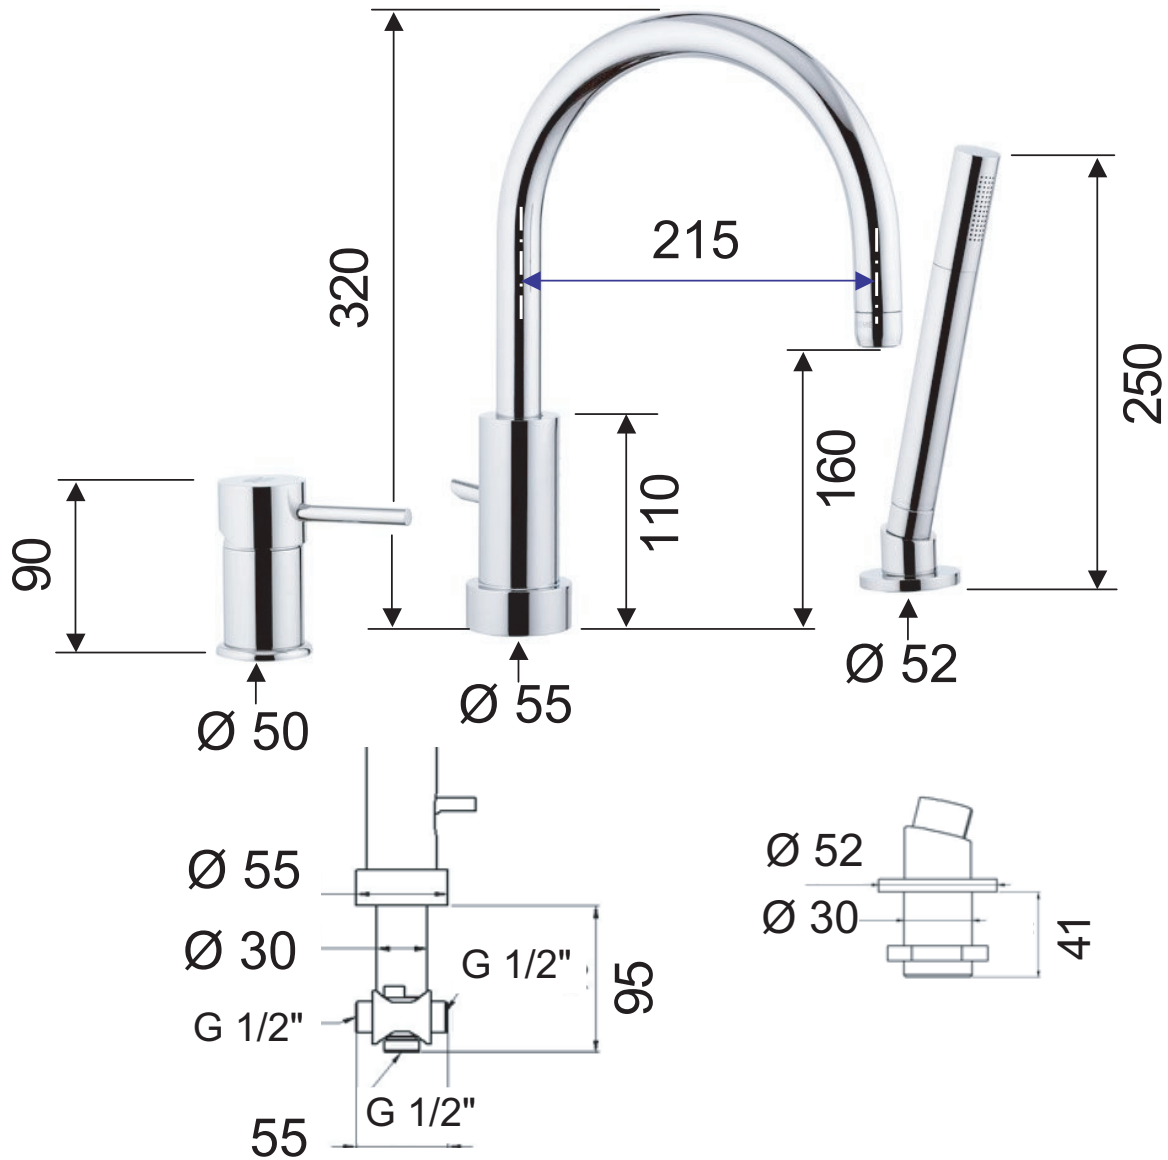

SCHEDA TECNICA TECHNICAL FEATURES

**Vetta
Rubinetterie**

ART. COD.

AF252432

MATERIALI / MATERIALS

OTTONE / BRASS

UNI EN 248