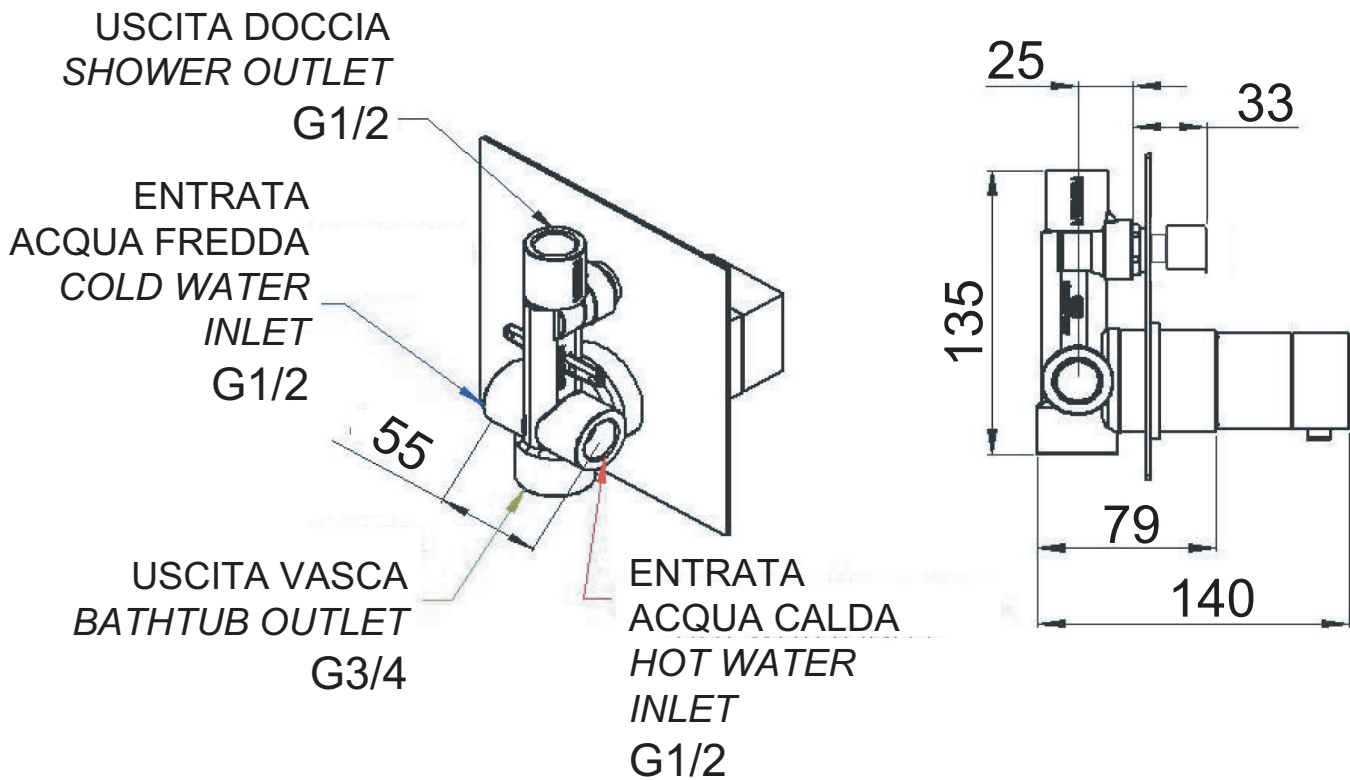

SCHEDA TECNICA TECHNICAL FEATURES

**Vetta**  
**Rubinetterie**

ART. COD.

**BF1616T2**

**MATERIALI / MATERIALS**

OTTONE / BRASS

UNI EN 248

[www.vettarubinetterie.it](http://www.vettarubinetterie.it)