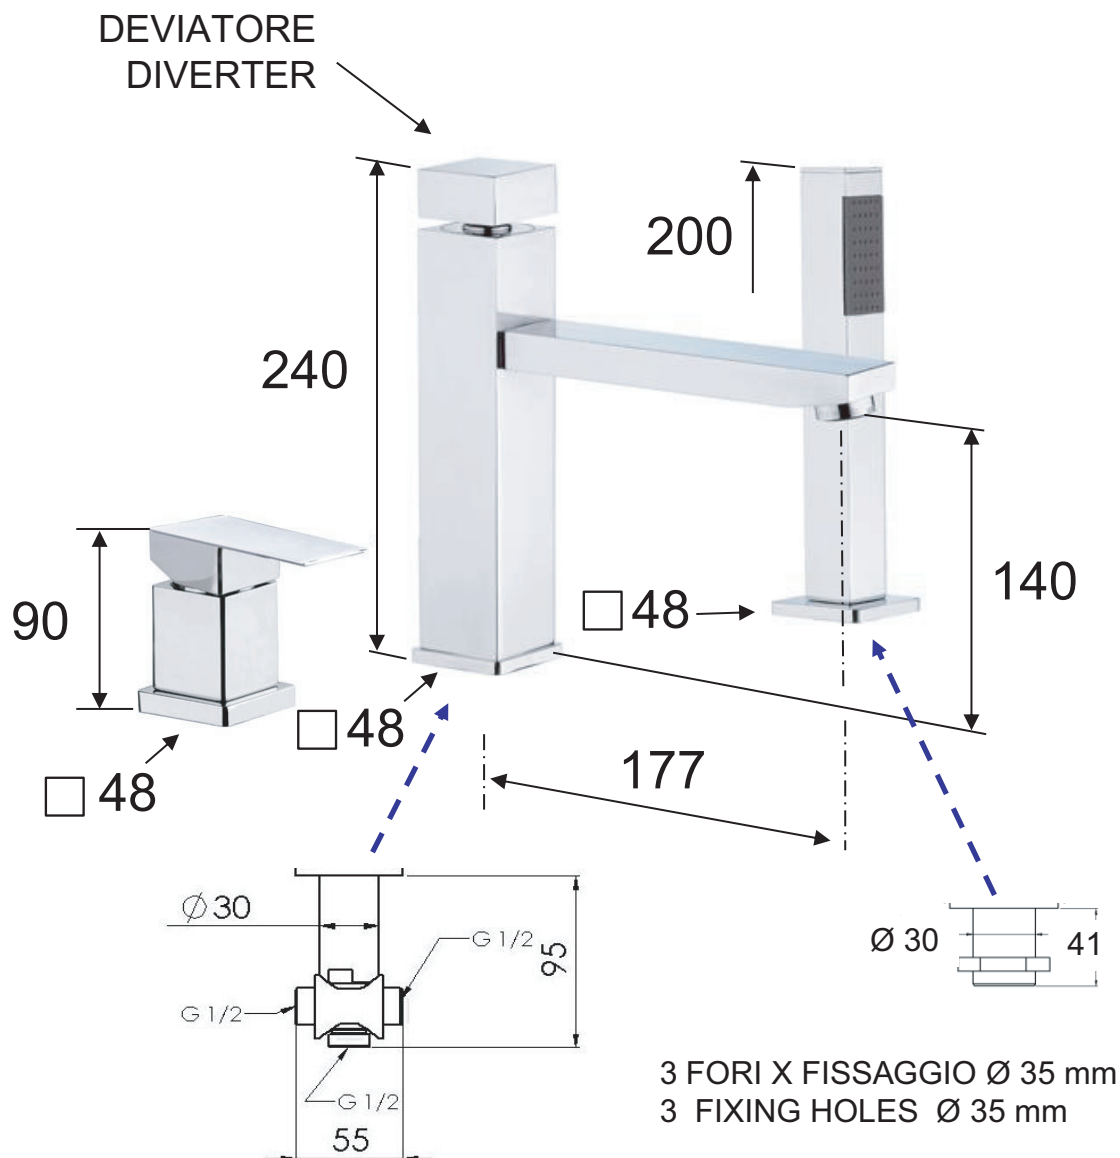

SCHEDA TECNICA TECHNICAL FEATURES

**Vetta  
Rubinetterie**

ART. COD.

**BF252024**

**MATERIALI / MATERIALS**

OTTONE / BRASS

UNI EN 248