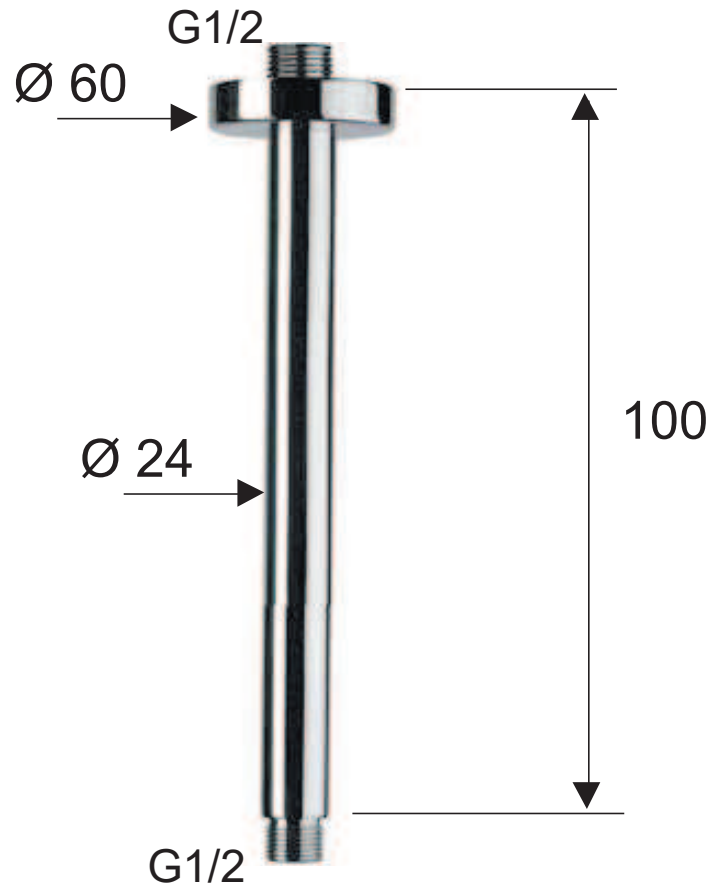

**Vetta
Rubinetterie**

ART. COD.

DR060610

DIMENSIONI DISPONIBILI
AVAILABLE DIMENSIONS

MATERIALI / MATERIALS

OTTONE / BRASS

UNI EN 248