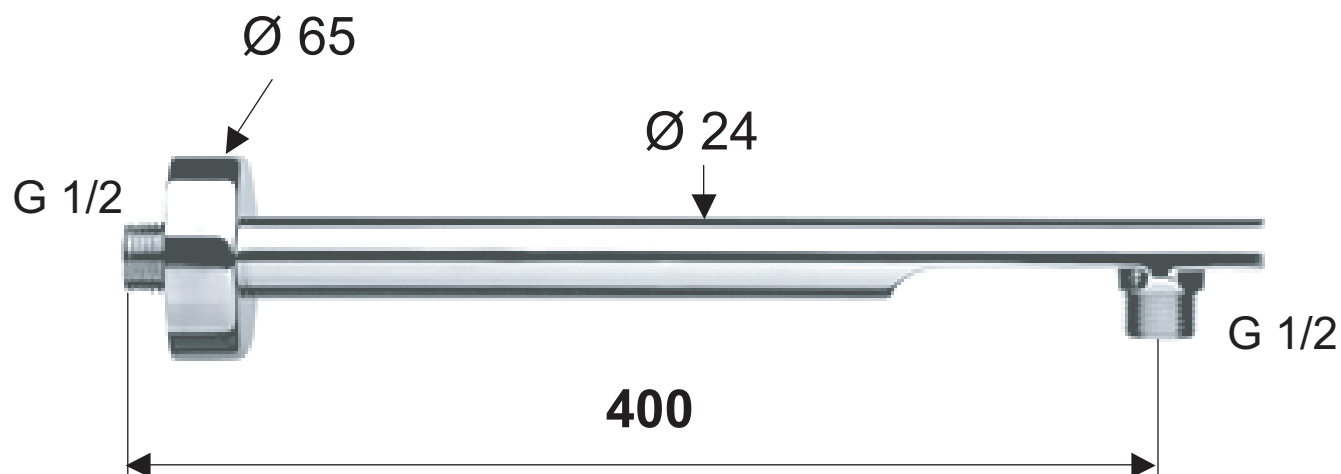

**Vetta  
Rubinetterie**

ART. COD.

**DR074007**

**MATERIALI / MATERIALS**

OTTONE / BRASS

UNI EN 248