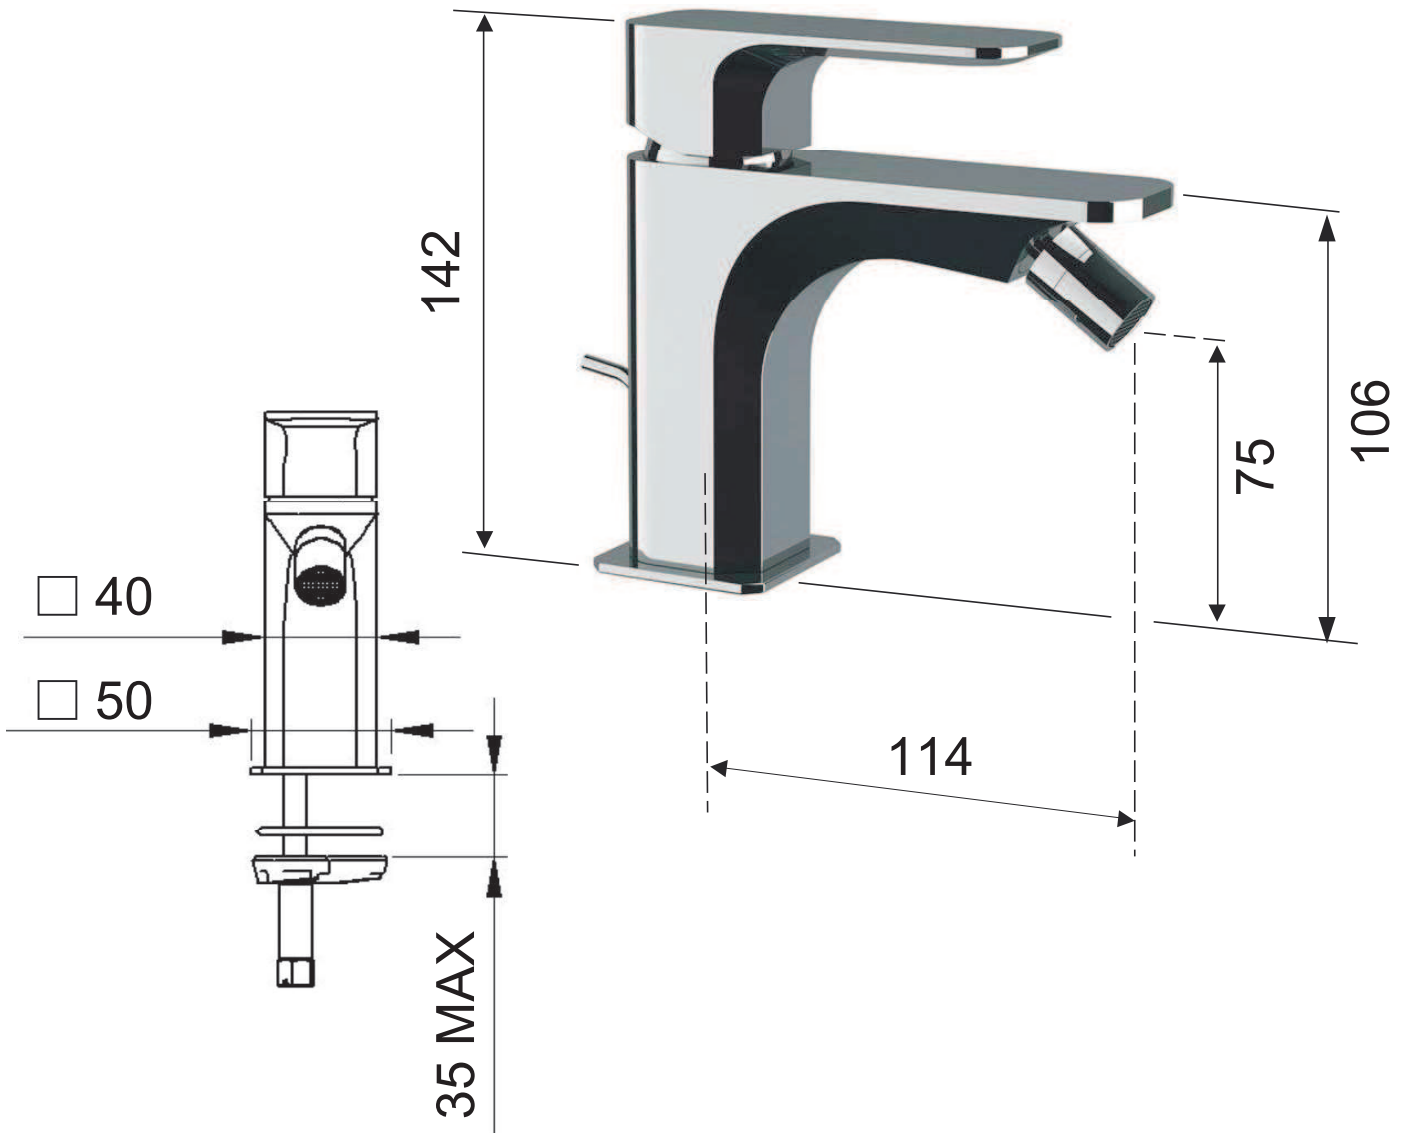

SCHEDA TECNICA TECHNICAL FEATURES

**Vetta
Rubinetterie**

ART. COD. DV051214

MATERIALI / MATERIALS

OTTONE / BRASS

UNI EN 248