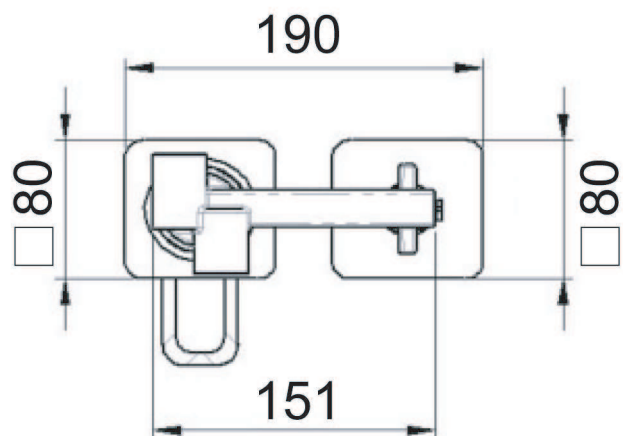

SCHEDA TECNICA TECHNICAL FEATURES

**Vetta
Rubinetterie**

ART. COD.

DV082308

MATERIALI / MATERIALS

OTTONE / BRASS

UNI EN 248