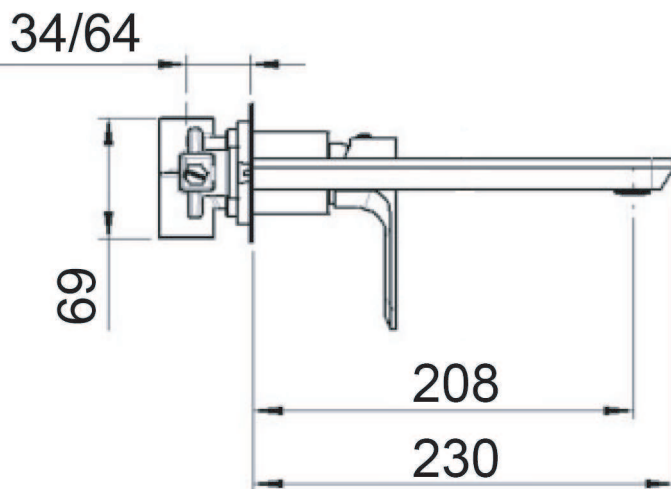

SCHEDA TECNICA TECHNICAL FEATURES

**Vetta
Rubinetterie**

ART. COD.

DV082308

MATERIALI / MATERIALS

OTTONE / BRASS

UNI EN 248