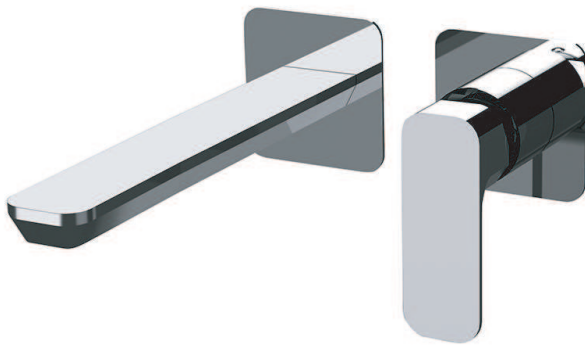

SCHEDA TECNICA TECHNICAL FEATURES

**Vetta
Rubinetterie**

ART. COD.

DV082308

MATERIALI / MATERIALS

OTTONE / BRASS

UNI EN 248