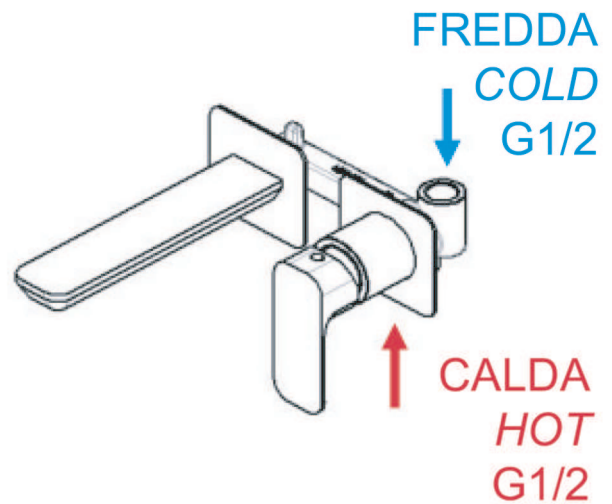

SCHEDA TECNICA TECHNICAL FEATURES

**Vetta
Rubinetterie**

ART. COD.

DV082308

MATERIALI / MATERIALS

OTTONE / BRASS

UNI EN 248