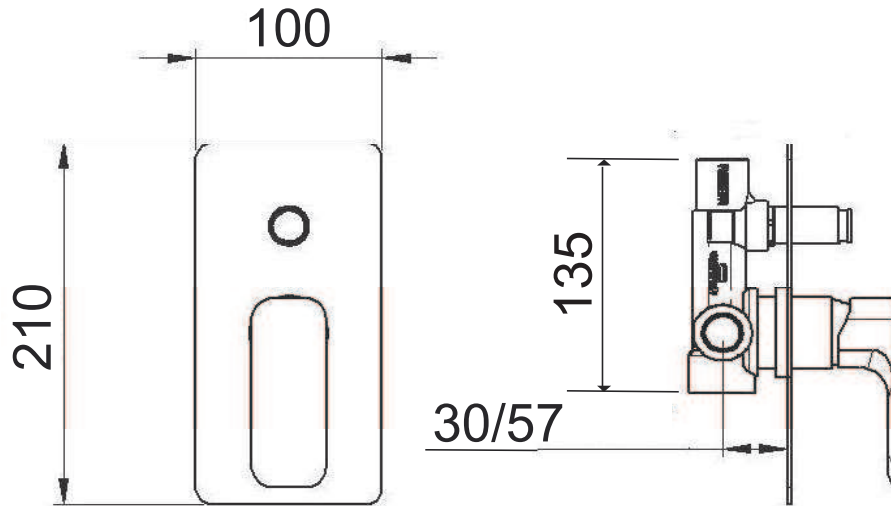

SCHEDA TECNICA TECHNICAL FEATURES

**Vetta
Rubinetterie**

ART. COD.

DV1021M2

MATERIALI / MATERIALS

OTTONE / BRASS

UNI EN 248