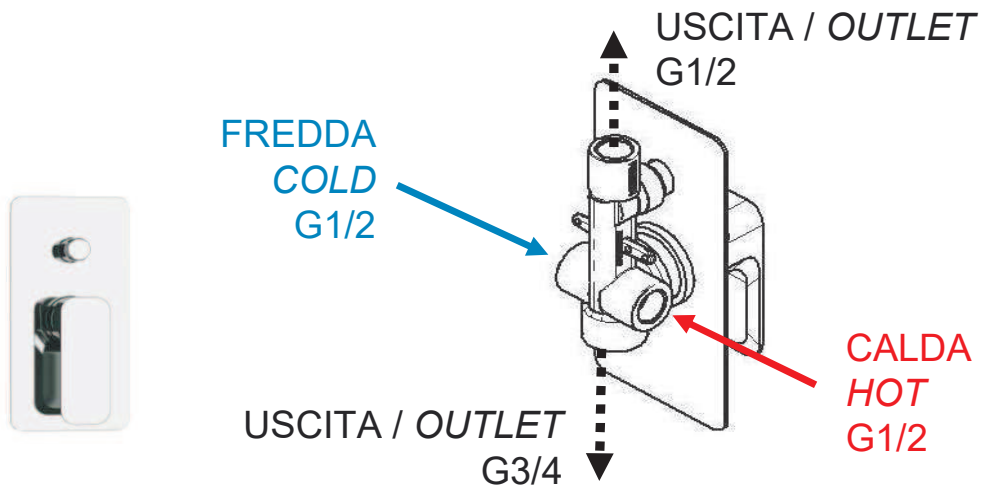

SCHEDA TECNICA TECHNICAL FEATURES

**Vetta
Rubinetterie**

ART. COD.

DV1021M2

MATERIALI / MATERIALS

OTTONE / BRASS

UNI EN 248