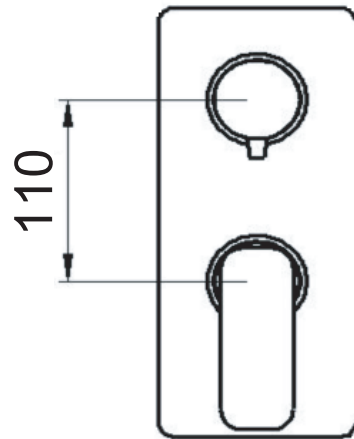

SCHEDA TECNICA TECHNICAL FEATURES

**Vetta
Rubinetterie**

ART. COD.

DV1126M3

18/58

160

USCITA 1
OUTLET 1
G1/2

ENTRATA
ACQUA FREDDA
COLD WATER
INLET
G1/2

USCITA 2
OUTLET 2
G1/2

USCITA 3
OUTLET 3
G1/2

ENTRATA
ACQUA CALDA
HOT WATER
INLET
G1/2

MATERIALI / MATERIALS

OTTONE / BRASS

UNI EN 248