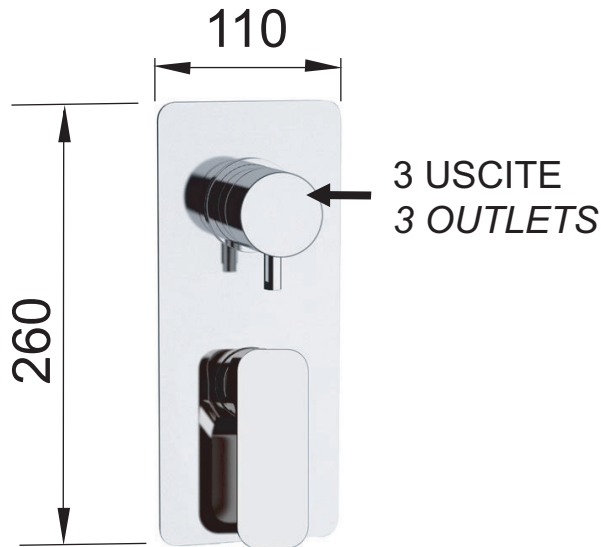

SCHEDA TECNICA TECHNICAL FEATURES

**Vetta
Rubinetterie**

ART. COD.

DV1126M3

18/58

160

USCITA 1
OUTLET 1
G1/2

ENTRATA
ACQUA FREDDA
COLD WATER
INLET
G1/2

USCITA 2
OUTLET 2
G1/2

USCITA 3
OUTLET 3
G1/2

ENTRATA
ACQUA CALDA
HOT WATER
INLET
G1/2

MATERIALI / MATERIALS

OTTONE / BRASS

UNI EN 248