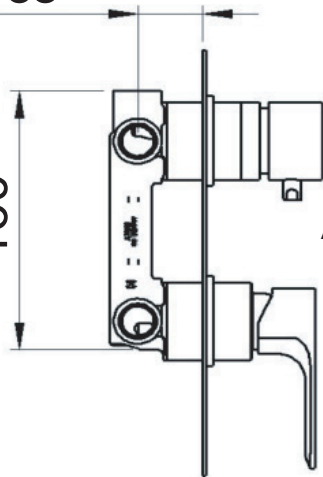

SCHEDA TECNICA TECHNICAL FEATURES

**Vetta
Rubinetterie**

ART. COD.

DV1126M3

18/58

160

USCITA 1
OUTLET 1
G1/2

ENTRATA
ACQUA FREDDA
COLD WATER
INLET
G1/2

USCITA 2
OUTLET 2
G1/2

USCITA 3
OUTLET 3
G1/2

ENTRATA
ACQUA CALDA
HOT WATER
INLET
G1/2

MATERIALI / MATERIALS

OTTONE / BRASS

UNI EN 248