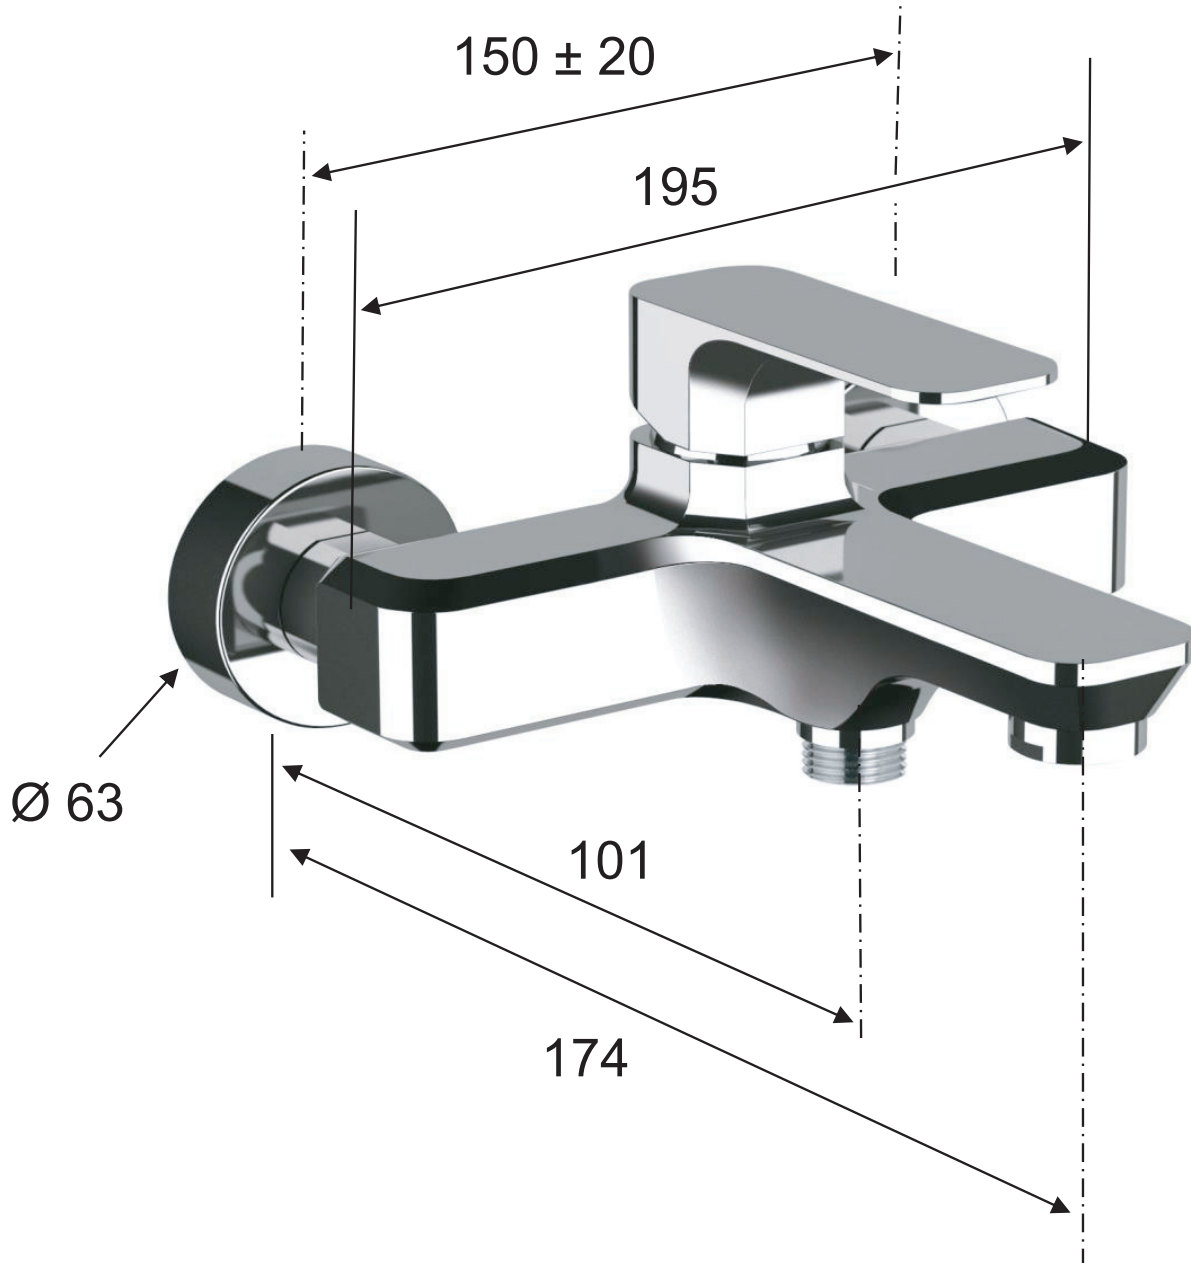

SCHEDA TECNICA TECHNICAL FEATURES

**Vetta
Rubinetterie**

ART. COD.

DV201706

MATERIALI / MATERIALS

OTTONE / BRASS

UNI EN 248