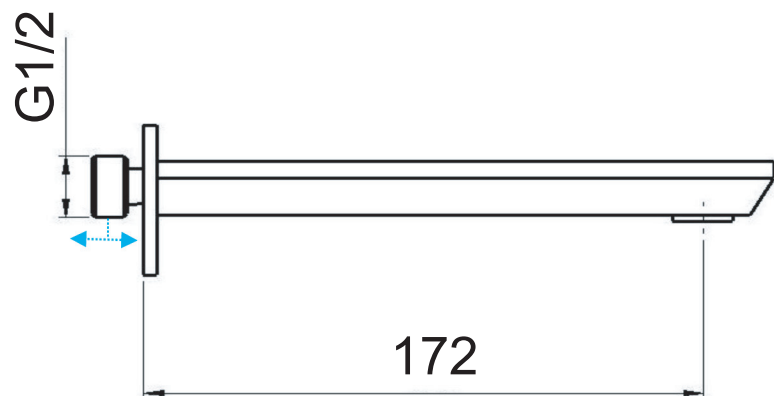

**Vetta
Rubinetterie**

ART. COD.

DVSPOUT19

MATERIALI / MATERIALS

OTTONE / BRASS

UNI EN 248