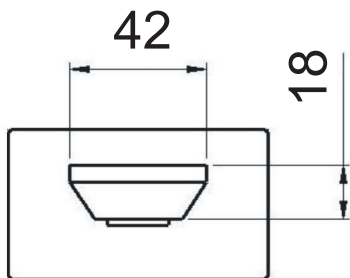

**Vetta
Rubinetterie**

ART. COD.

DVSPOUT19

MATERIALI / MATERIALS

OTTONE / BRASS

UNI EN 248