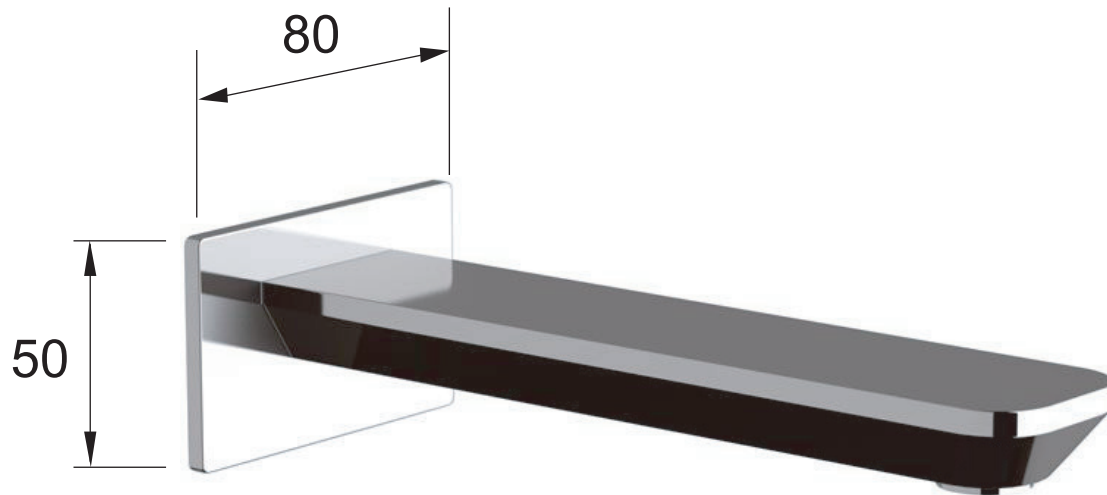

**Vetta
Rubinetterie**

ART. COD.

DVSPOUT19

MATERIALI / MATERIALS

OTTONE / BRASS

UNI EN 248