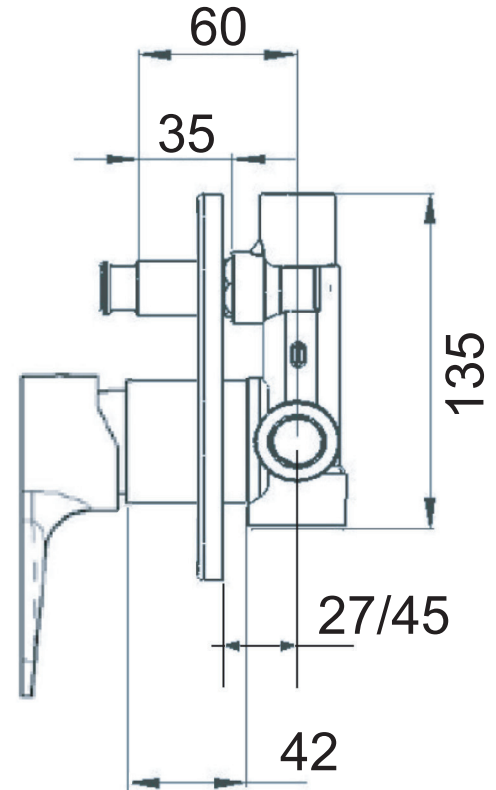

SCHEDA TECNICA TECHNICAL FEATURES

**Vetta
Rubinetterie**

ART. COD.

LO1515M2

ENTRATA
ACQUA FREDDA
COLD WATER
INLET
G1/2

USCITA DOCCIA
SHOWER OUTLET
G1/2

ENTRATA
ACQUA CALDA
HOT WATER
INLET
G1/2

USCITA VASCA
BATH OUTLET
G3/4

MATERIALI / MATERIALS

OTTONE / BRASS

UNI EN 248