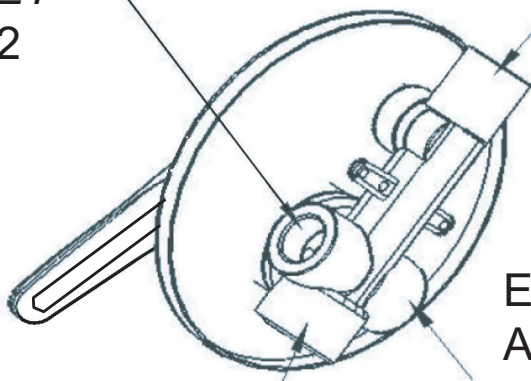

SCHEDA TECNICA TECHNICAL FEATURES

**Vetta
Rubinetterie**

ART. COD.

LO1515M2

ENTRATA
ACQUA FREDDA
COLD WATER
INLET
G1/2

USCITA DOCCIA
SHOWER OUTLET
G1/2

ENTRATA
ACQUA CALDA
HOT WATER
INLET
G1/2

USCITA VASCA
BATH OUTLET
G3/4