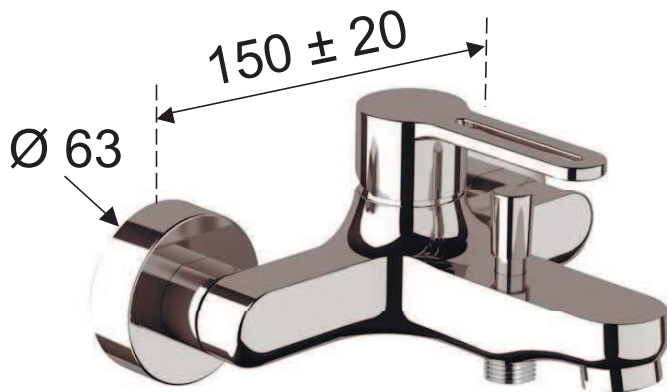

**Vetta
Rubinetterie**

ART. COD.

LO211710

G 12

MATERIALI / MATERIALS

OTTONE / BRASS

UNI EN 248