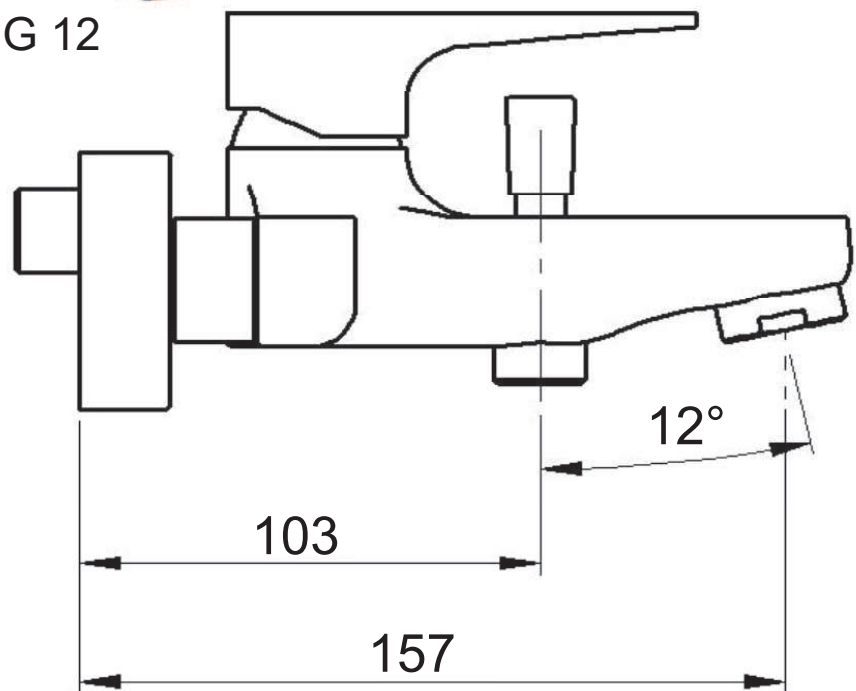

**Vetta
Rubinetterie**

ART. COD.

LO211710

G 12

MATERIALI / MATERIALS

OTTONE / BRASS

UNI EN 248