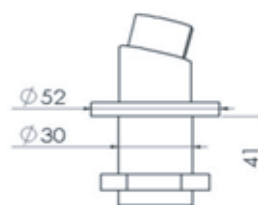

SCHEDA TECNICA TECHNICAL FEATURES

**Vetta
Rubinetterie**

ART. COD.

LO252432

MATERIALI / MATERIALS

OTTONE / BRASS

UNI EN 248