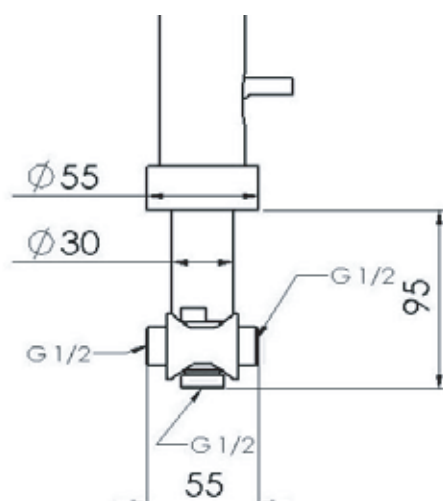

SCHEDA TECNICA TECHNICAL FEATURES

**Vetta
Rubinetterie**

ART. COD.

LO252432

MATERIALI / MATERIALS

OTTONE / BRASS

UNI EN 248