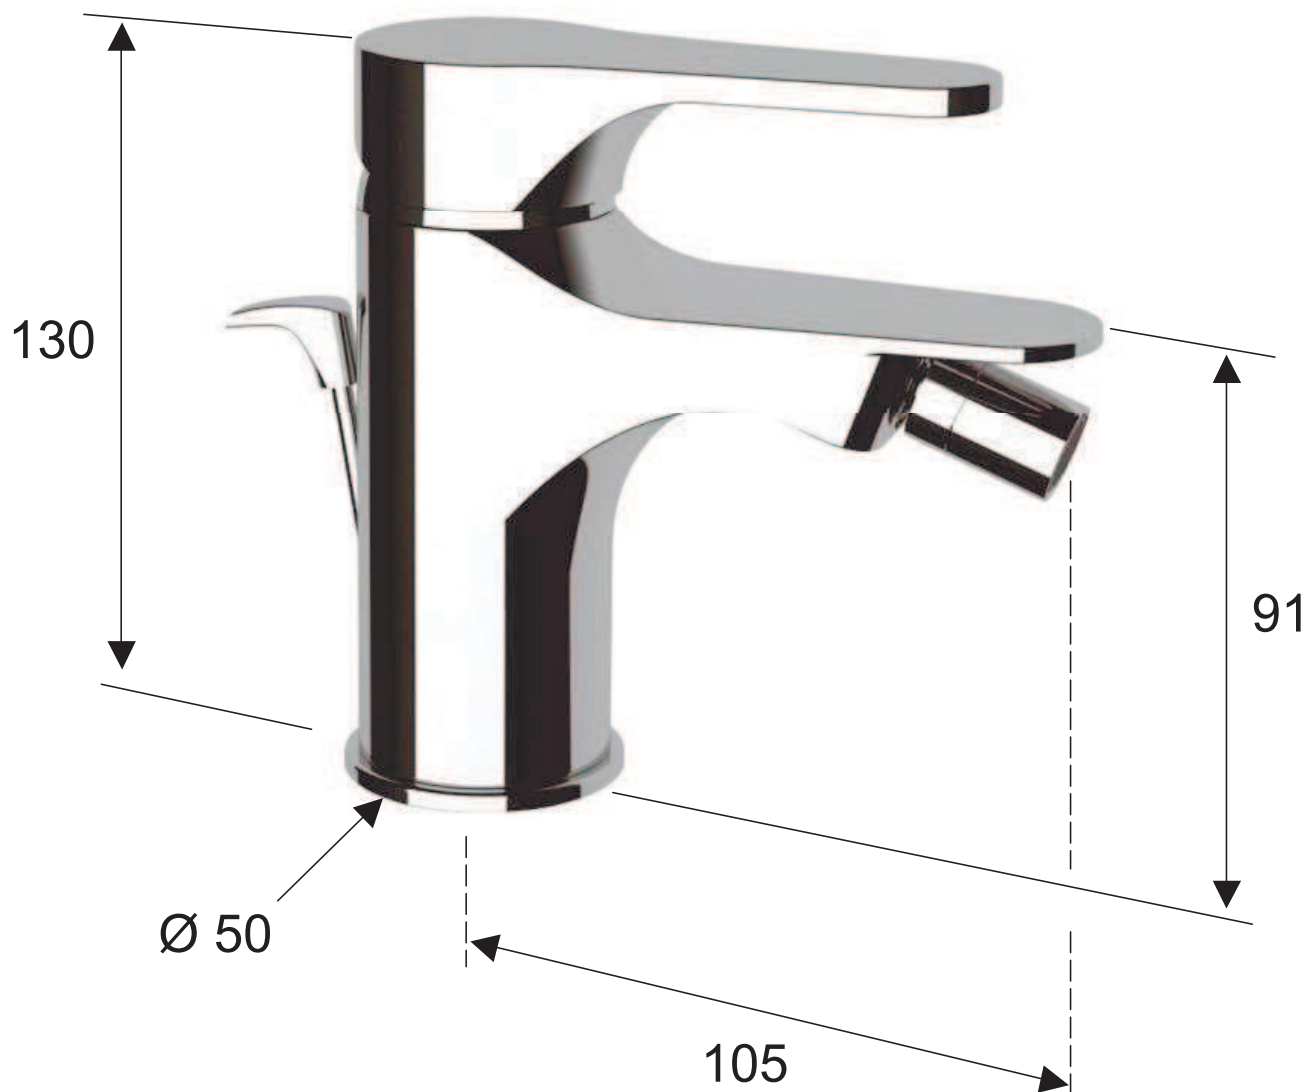

SCHEDA TECNICA TECHNICAL FEATURES

**Vetta  
Rubinetterie**

ART. COD.

**PL051313**

**MATERIALI / MATERIALS**

OTTONE / BRASS

UNI EN 248