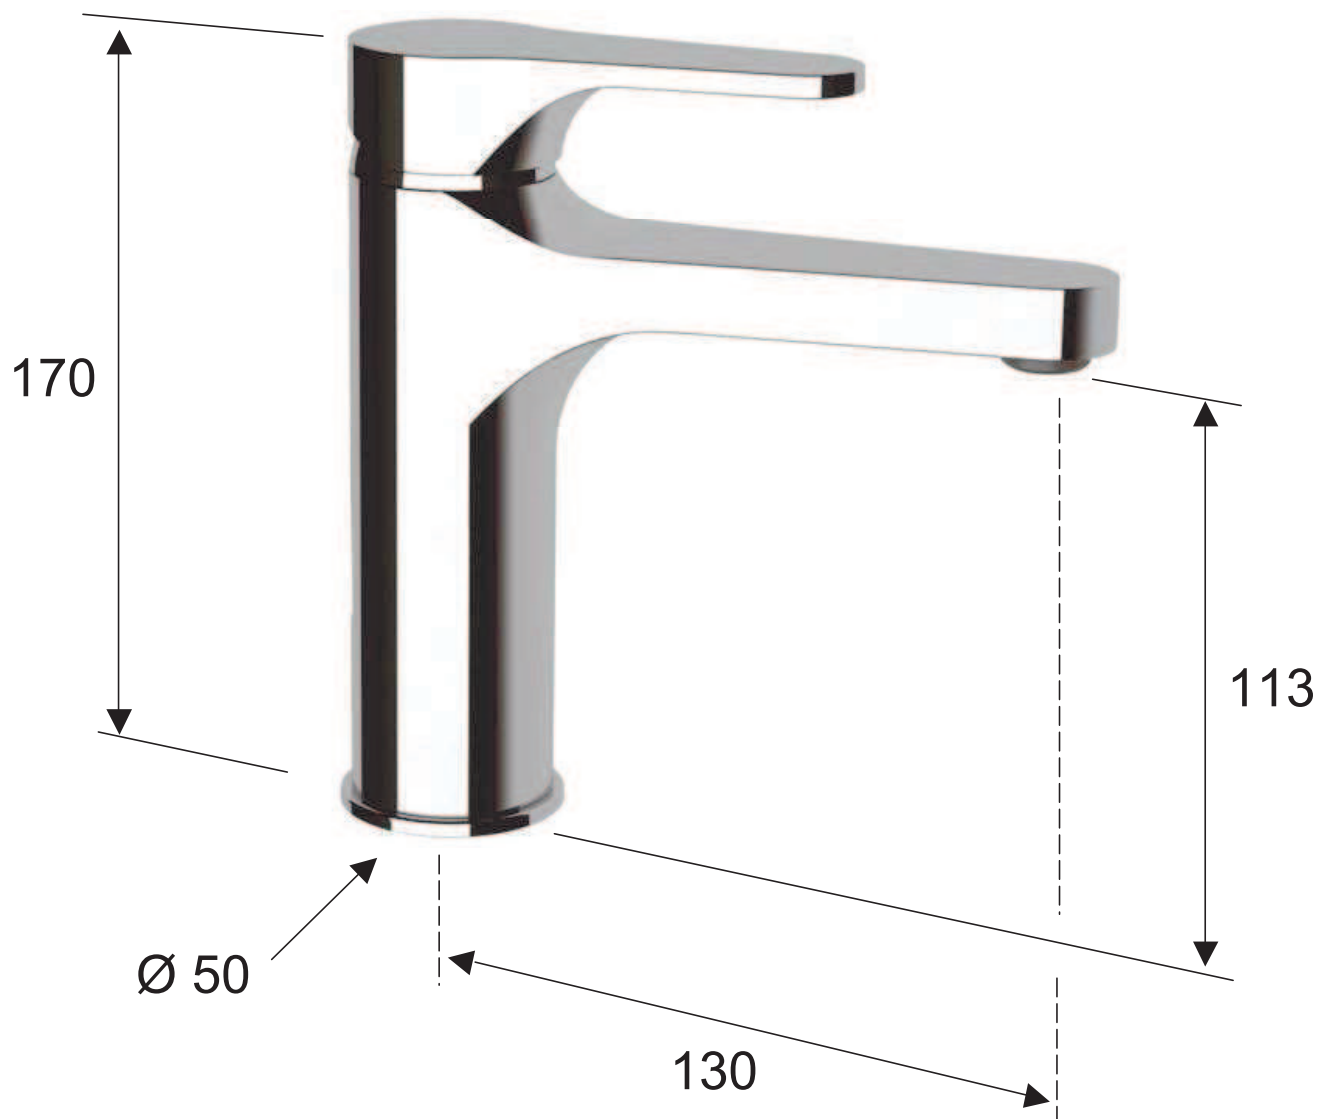

**Vetta  
Rubinetterie**

ART. COD.

**PL051617**

**MATERIALI / MATERIALS**

OTTONE / BRASS

UNI EN 248