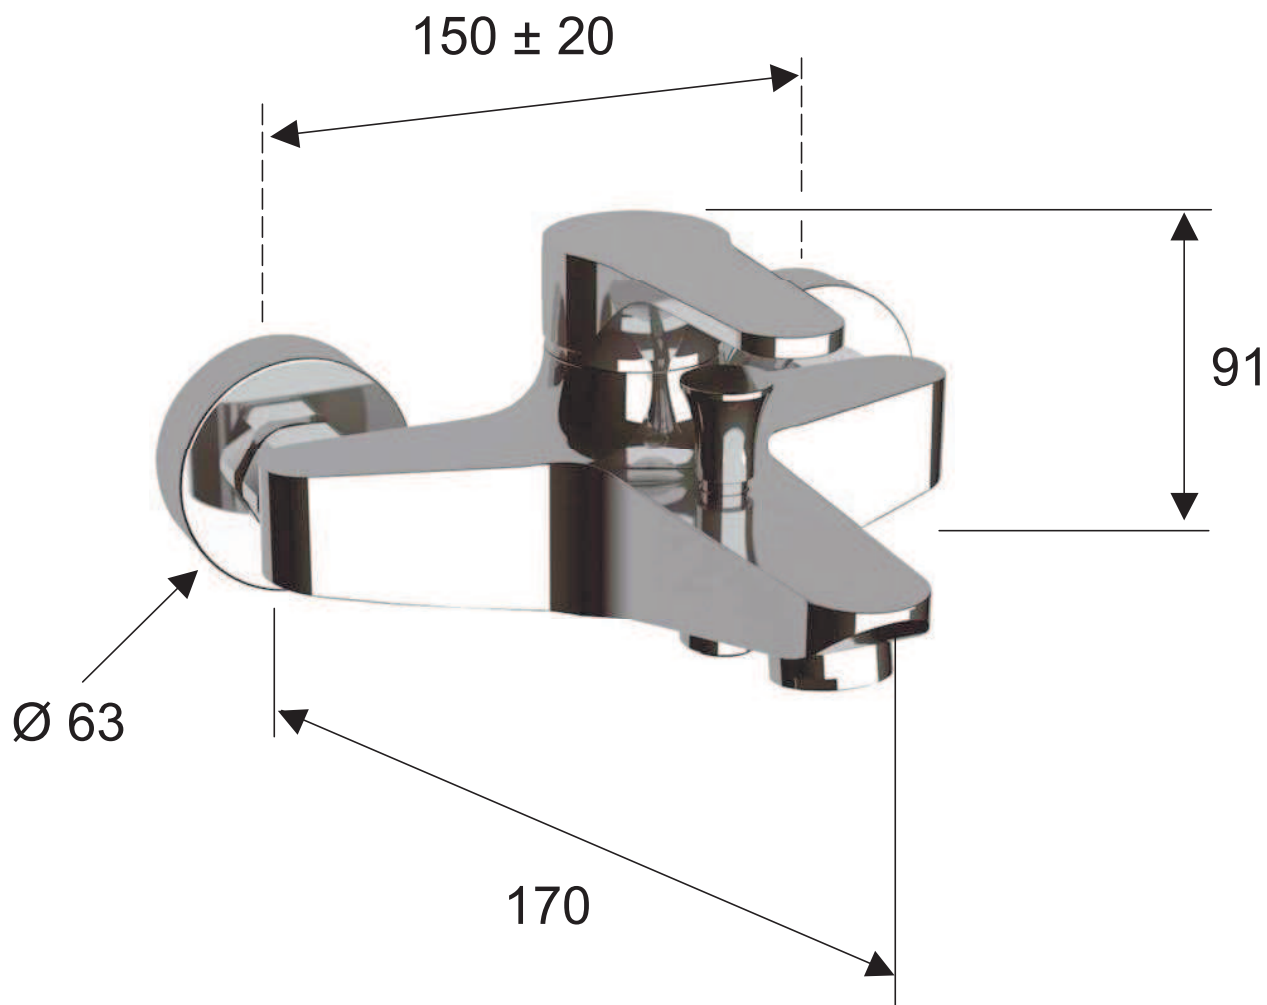

Vetta
Rubinetterie

ART. COD.

PL201710

MATERIALI / MATERIALS

OTTONE / BRASS

UNI EN 248