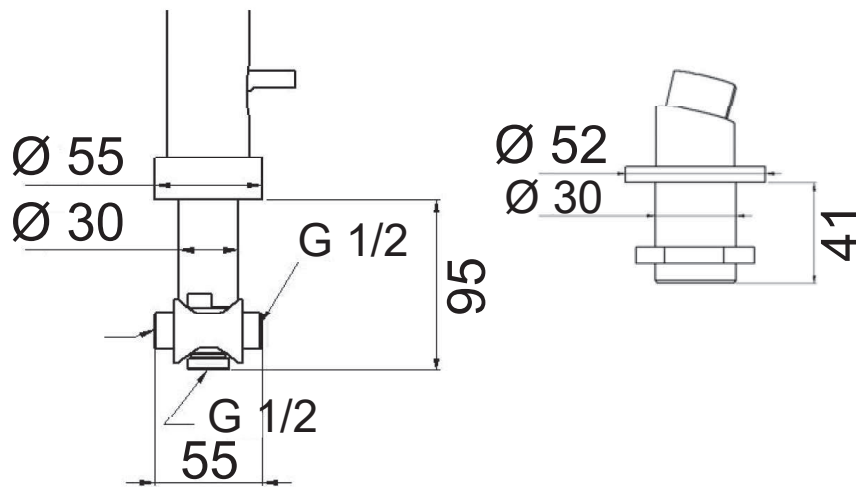

SCHEDA TECNICA TECHNICAL FEATURES

**Vetta
Rubinetterie**

ART. COD.

PL252432

MATERIALI / MATERIALS

OTTONE / BRASS

UNI EN 248