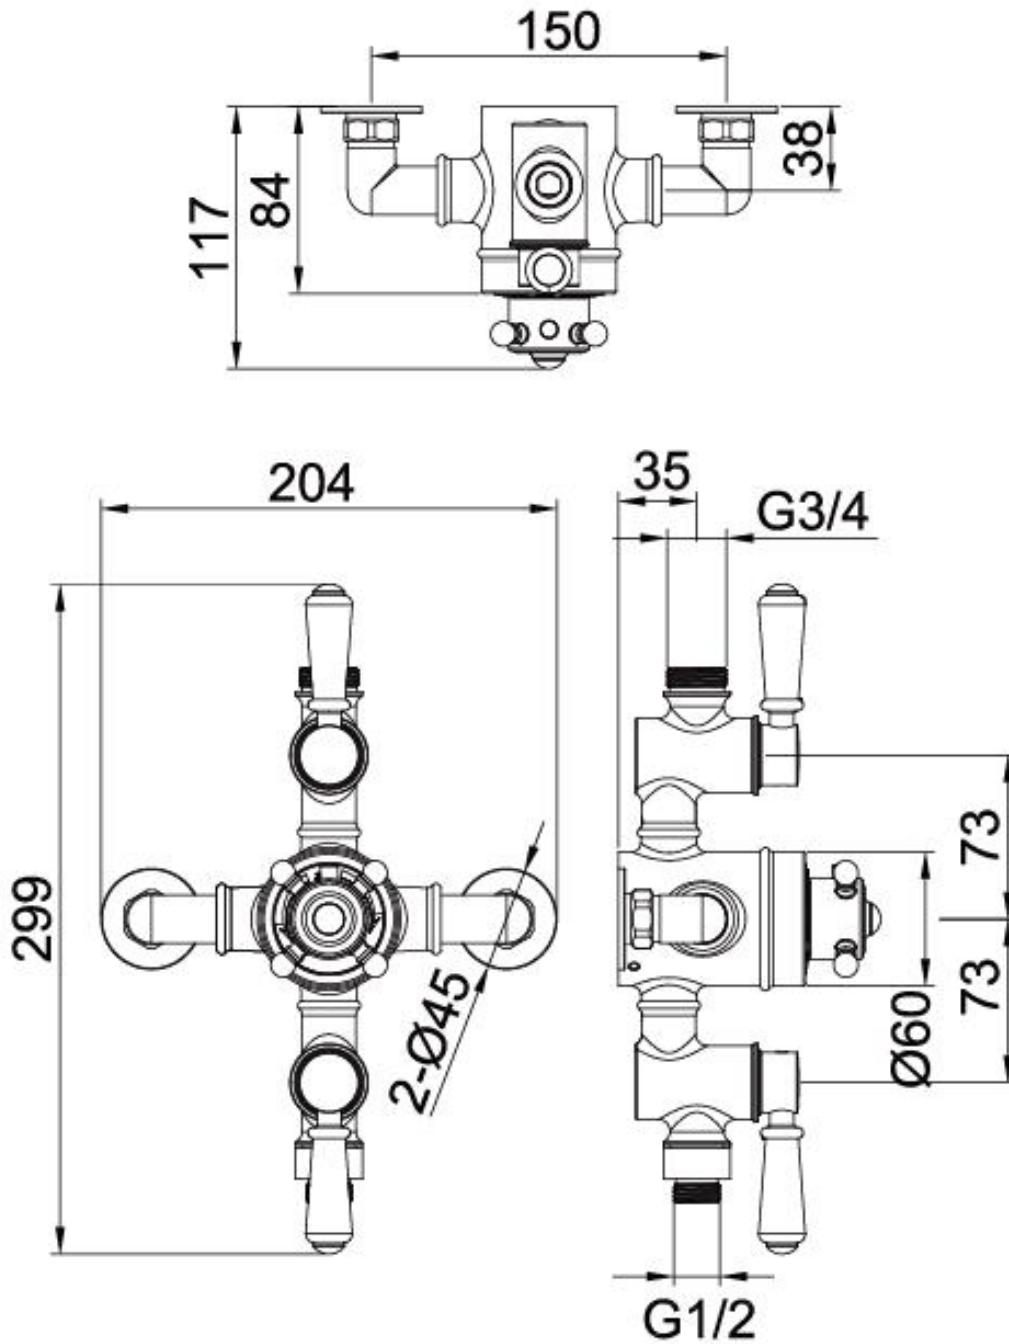

G1/2

Descrizione
Kit miscelatore esterno doccia a termostatico clic-clac con ripiano

Serie
Shower set

Codice
SETSC2TE1

Vetta
Rubinetterie

www.vettarubinetterie.it