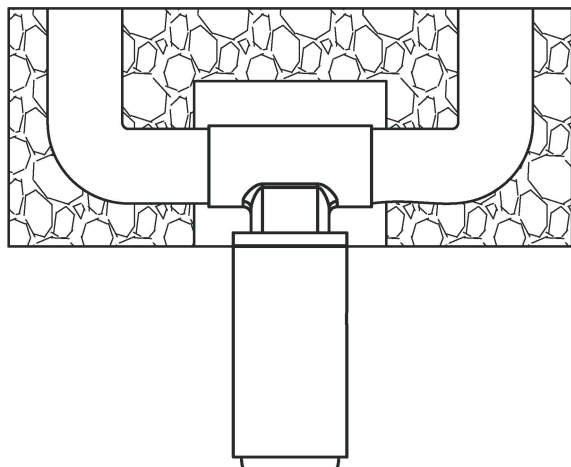

HOT Water Inlet **COLD**

 Vetta Rubinetterie			
DATA	REVISIONE	APP.ENTE	ARTICOLO
10-16	0	U.T.	SHUT07MIS