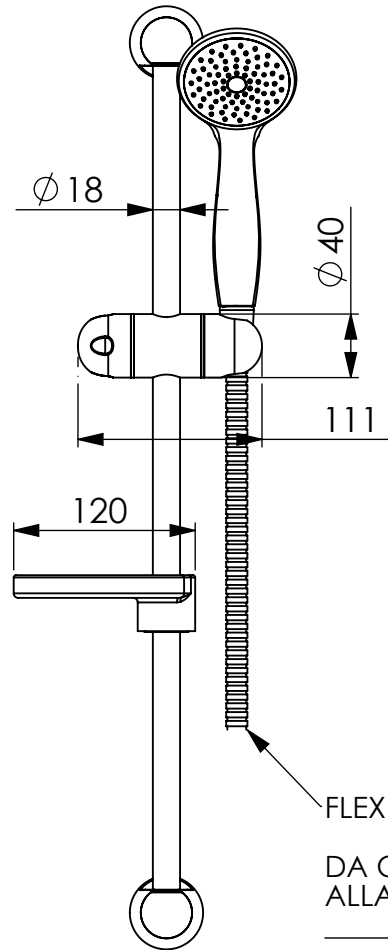

Vetta Rubinetterie

FLEX 150CM

DA COLLEGARE
ALLA PRESA ACQUA

TO CONNECT TO THE
WATER SUPPLY

SE NON SPECIFICATO:
QUOTE IN MILLIMETRI
FINITURA SUPERFICIE:
TOLLERANZE:
LINEARE:
ANGOLARE:

FINITURA:

SBAVATURA E
INTERRUZIONE DEI
BORDI NETTI

NON SCALARE IL DISEGNO

REVISIONE

	NOME	FIRMA	DATA		
DISEGNATO					
VERIFICATO					
APPROVATO					
FATTO					
QUALITA'				MATERIALE:	
				PESO:	

TITOLO:

ECO Asta inox Ø18 mm, laterali e scorrevole in ABS, doccia,
portasapone Zerotondo trasparente, flessibile 150 cm d/aa.
Fissaggio ad 1 vite per ogni laterale

COD. ARTICOLO

UN65SET1

A4

SCALA 1:5

FOGLIO 1 DI 1