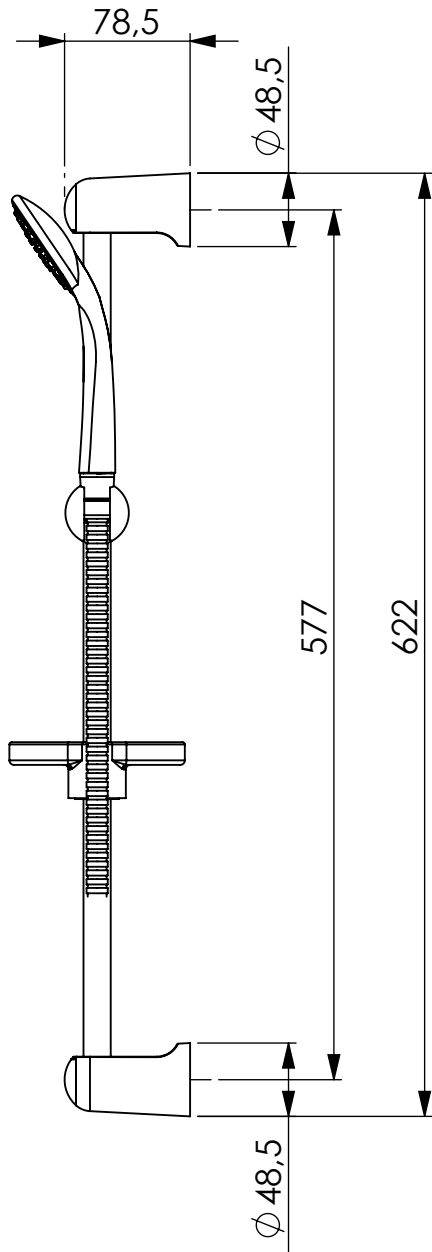

Vetta Rubinetterie

FLEX 150CM

DA COLLEGARE
ALLA PRESA ACQUA

TO CONNECT TO THE
WATER SUPPLY

SE NON SPECIFICATO:
QUOTE IN MILLIMETRI
FINITURA SUPERFICIE:
TOLLERANZE:
LINEARE:
ANGOLARE:

FINITURA:

SBAVATURA E
INTERRUZIONE DEI
BORDI NETTI

NON SCALARE IL DISEGNO

REVISIONE

	NOME	FIRMA	DATA		
DISEGNATO					
VERIFICATO					
APPROVATO					
FATTO					
QUALITA'				MATERIALE:	
				PESO:	

TITOLO:

ECO Asta inox Ø18 mm, laterali e scorrevole in ABS, doccia,
portasapone Zerotondo trasparente, flessibile 150 cm d/aa.
Fissaggio ad 1 vite per ogni laterale

COD. ARTICOLO

UN65SET1

A4

SCALA 1:5

FOGLIO 1 DI 1