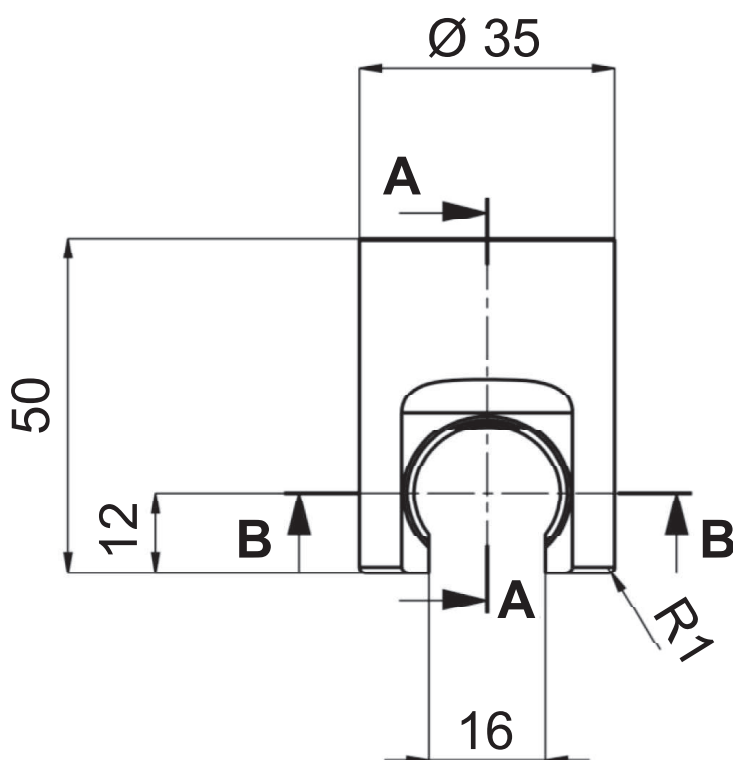

**Vetta
Rubinetterie**

ART. COD.

UNHOLDMR

MATERIALI / MATERIALS

OTTONE / BRASS

UNI EN 248