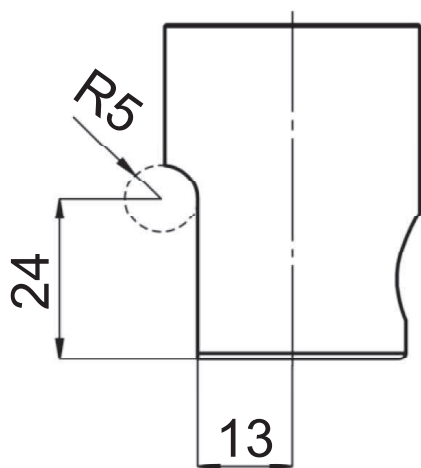

**Vetta
Rubinetterie**

ART. COD.

UNHOLDMR

MATERIALI / MATERIALS

OTTONE / BRASS

UNI EN 248