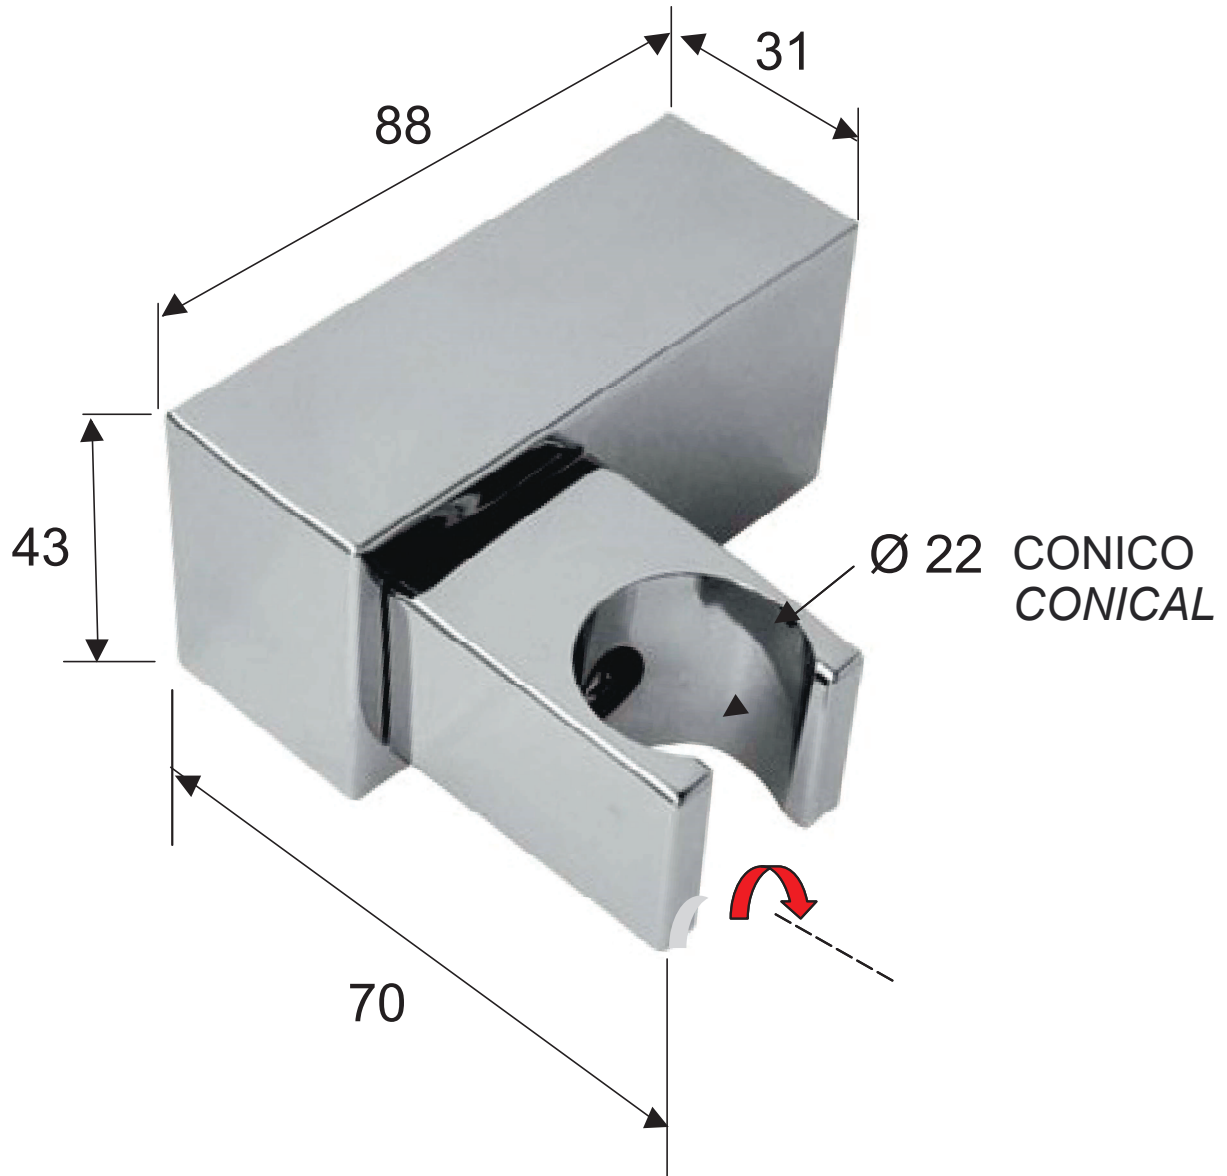

**Vetta
Rubinetterie**

ART. COD.

UNSWIHOS

MATERIALI / MATERIALS

ABS / ABS

UNI EN 248