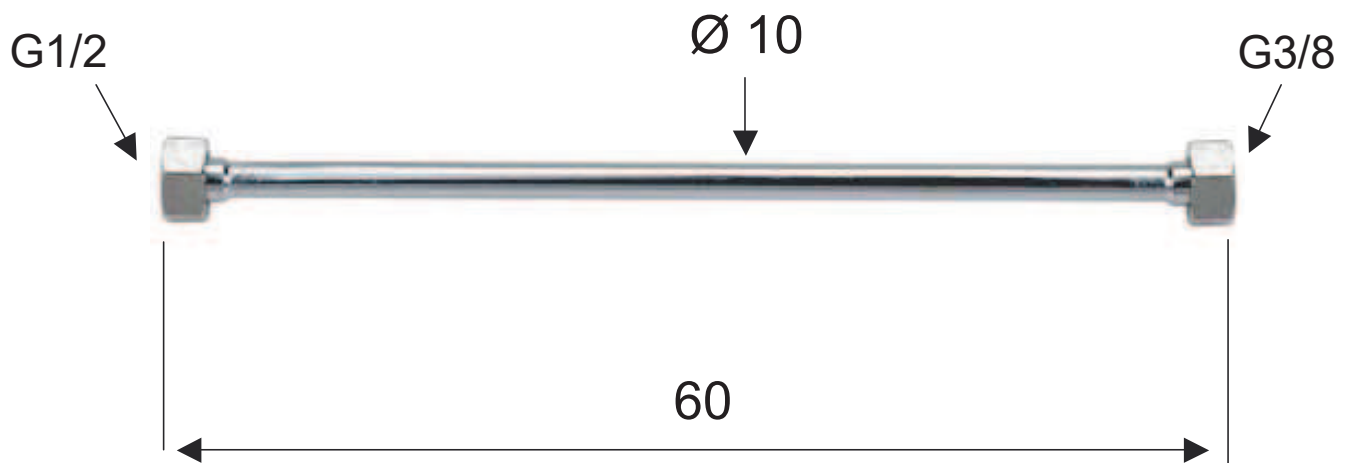

**Vetta
Rubinetterie**

ART. COD.

UNTUB1238

MATERIALI / MATERIALS

RAME / COPPER OTTONE
CROMATO / CHROME PLATED BRASS

UNI EN 248